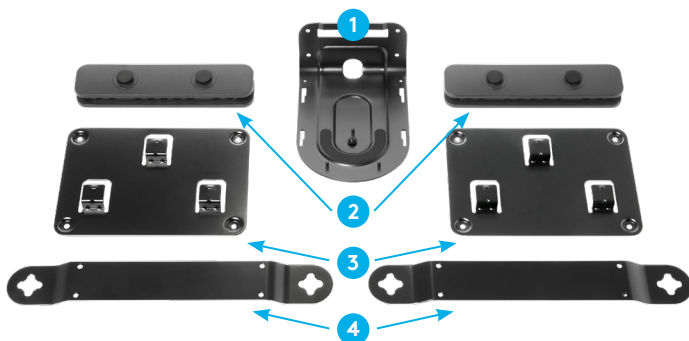

## RALLY 麥克風

- 1 四隻具有八個波束成形元件的麥克風，提供 4.5 公尺 (15 英尺) 收音範圍
- 2 2.95 公尺 (9.6 英尺) 長的連接線連接 Rally 桌面集線器、Rally 麥克風集線器或其他麥克風
- 3 靜音按鈕，並配備 LED 狀態指示燈
- 4 抗髒汙和指紋的高科技布料
- 5 輸入到含有其他麥克風的菊鏈

## RALLY 麥克風集線器

- 1 三個麥克風或其他集線器的輸入埠
- 2 單一纜線連接到麥克風，提供乾淨的佈線和便捷的放置
- 3 隨附桌下安裝硬體
- 4 2.95 公尺 (9.6 英尺) 連接線連接到其他麥克風或 Rally 桌面集線器

## RALLY 音箱

- 1 灰色的優質材料與高級會議室相得益彰
- 2 抗震動外殼消除雜音和干擾
- 3 76 公釐 (3 英寸) 音箱單體提供飽滿、清晰的聲音
- 4 專利申請中的懸吊系統在外殼內隔絕振動
- 5 聲學穿透布料提供優美的外觀和清晰的聲音
- 6 單一 2.95 公尺 (9.6 英尺) Mini XLR 連接線可連接到 Rally 顯示集線器，同時提供訊號和電力。

## RALLY 安裝套件

- 1 倒轉安裝攝影機支架支援壁掛和靠近天花板位置的安裝
- 2 桌面集線器和顯示器集線器的纜線固定整理器，可保持連接線穩固插入
- 3 通風支架可將集線器穩固安裝在桌面下或牆上
- 4 低平的音箱支架提供「漂浮」外觀