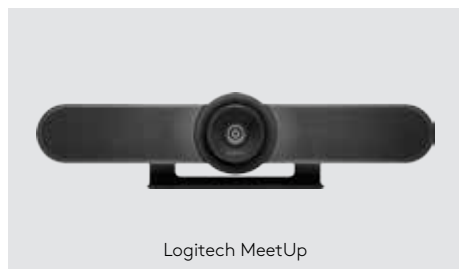

logitech

SUPERBRETT SYNFÄLT FÖR TRÅNGA UTRYMMEN.

Logitech MeetUp

Logitech® MeetUp är en förstklassig konferenskamera utformad för små konferensrum och trånga utrymmen. Med den superbreda bildvinkeln på 120° som fångar hela rummet, syns varje stol tydligt runt bordet med MeetUp. Ett Logitechutformat objektiv med låg distorsion, UltraHD 4K-optik och tre

möten låter lika bra som de ser ut. Med en kompakt allt-i-ett-design som minimerar sladdtrassel, är MeetUp en smidig USB-ansluten enhet som fungerar direkt med alla videokonferensprogram och molntjänster – inklusive de du redan använder.

BlueJeans

lifesize.

zoom

broadsoft

Cisco Compatible

Logitech MeetUp

Logitech MeetUp

Förlängningsbar mikrofon

Fjärrkontroll

FUNKTIONER OCH FÖRDELAR

Superbred bildvinkel 120°

Gör att alla i rummet syns var de än sitter, även de som sitter nära kameran eller allra längst ut i kanten av rummet.

Ultra HD 4K-bildsensor