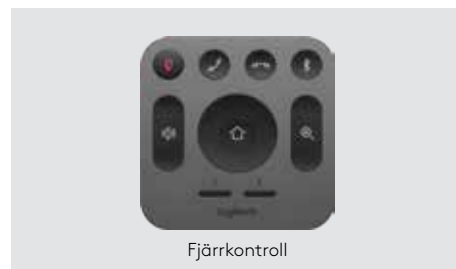

BlueJeans

lifesize.

zoom

broadsoft

Cisco Compatible

Logitech MeetUp

Logitech MeetUp

Förlängningsbar mikrofon

Fjärrkontroll

FUNKTIONER OCH FÖRDELAR

Superbred bildvinkel 120°

Gör att alla i rummet syns var de än sitter, även de som sitter nära kameran eller allra längst ut i kanten av rummet.

Ultra HD 4K-bildsensor