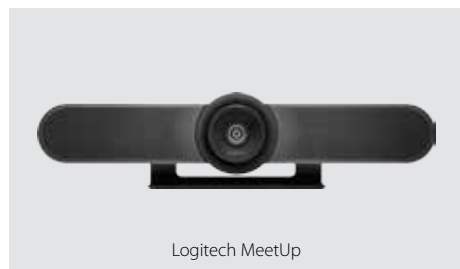

logitech

СВЕРХШИРОКОЕ ПОЛЕ ОБЗОРА ДЛЯ ОГРАНИЧЕННОГО ПРОСТРАНСТВА.

Logitech MeetUp

Logitech® MeetUp — это новая модель конференц-камеры от компании Logitech, предназначенная для небольших конференц-залов и переговорных комнат. Благодаря сверхширокому полю обзора 120° в объектив камеры MeetUp попадут все без исключения участники переговоров. Разработанный Logitech объектив с низким уровнем искажений, разрешение оптики Ultra HD 4K и три предустановки камеры гарантируют

великолепное качество видео, создавая эффект живого общения. Встроенная аудиосистема камеры MeetUp оптимально соответствует акустике комнат для совещаний и обеспечивает исключительно качественный звук. Благодаря трем микрофонам горизонтальной направленности и динамику с возможностью оптимизации звучания вас будет слышно так же хорошо, как и видно.

Камера MeetUp имеет компактную универсальную конструкцию, избавляя от лишних проводов и сохраняя порядок на столе. Устройство легко подключается к USB-порту по технологии Plug-and-play и совместимо со всеми приложениями для видеоконференций и облачными службами, включая уже используемые вами.

BlueJeans

lifesize.

zoom

broadsoft

Compatible
Cisco

Logitech MeetUp

ВОЗМОЖНОСТИ И ПРЕИМУЩЕСТВА

Сверхширокое поле обзора 120°