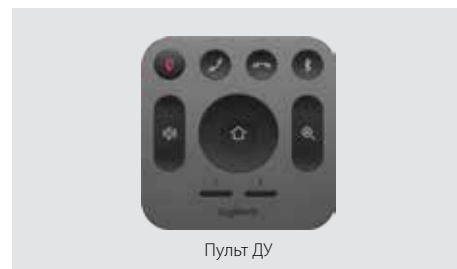

Камера MeetUp имеет компактную универсальную конструкцию, избавляя от лишних проводов и сохраняя порядок на столе. Устройство легко подключается к USB-порту по технологии Plug-and-play и совместимо со всеми приложениями для видеоконференций и облачными службами, включая уже используемые вами.

BlueJeans

lifesize.

zoom

broadsoft

Compatible
Cisco

Logitech MeetUp

ВОЗМОЖНОСТИ И ПРЕИМУЩЕСТВА

Сверхширокое поле обзора 120°

В объектив камеры попадают все присутствующие в помещении — даже те, кто находится близко к ней или сидит в дальнем углу.

Датчик изображения Ultra HD 4K

Поддерживает различные параметры разрешения, включая 4K (Ultra HD)¹, 1080p (Full HD) и 720p (HD), что обеспечивает максимальное качество в соответствии с возможностями монитора и приложения.