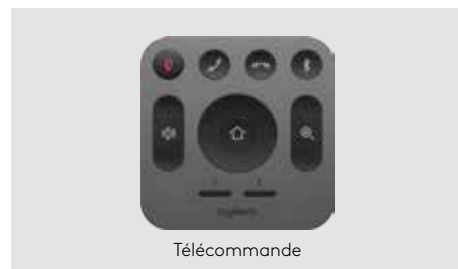

Grâce à sa conception compacte tout en un qui réduit l'encombrement causé par les câbles, le dispositif MeetUp est doté d'une connectivité USB prête à l'emploi et fonctionne immédiatement et de façon très simple avec tout service cloud et toute application logicielle de visioconférence, y compris ceux que vous utilisez déjà.

BlueJeans

lifesize.

zoom

broadsoft

Logitech MeetUp

Logitech MeetUp

Extension microphones

Télécommande