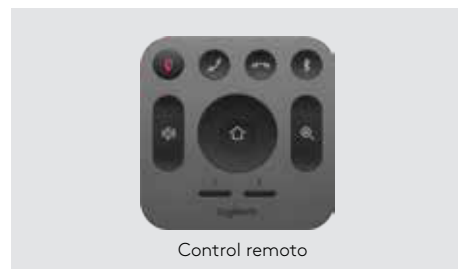

BlueJeans

lifesize.

zoom

broadsoft

Logitech MeetUp

Logitech MeetUp

Micrófono de expansión

Control remoto

CARACTERÍSTICAS Y VENTAJAS

Campo visual superancho de 120°

Permite ver a todos los presentes en la sala, incluso a quienes están cerca de la cámara o sentados en los extremos de la sala.

Sensor de imagen Ultra HD 4K