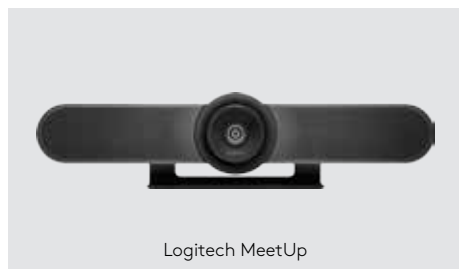

logitech

CAMPO VISUAL SUPERANCHO PARA ESPACIOS REDUCIDOS.

Logitech MeetUp

Logitech® MeetUp es la mejor cámara ConferenceCam diseñada para salas de conferencias pequeñas y para espacios de reunión reducidos. Con un campo visual de 120° capaz de captar toda la sala, MeetUp logra que se vean con claridad todos los asientos en torno a la mesa. Una lente de baja distorsión con ingeniería de Logitech, componentes ópticos 4K Ultra HD y tres

el sonido de cada reunión tan perfecto como el aspecto visual.

Con un diseño compacto todo en uno que minimiza los enredos de cables, MeetUp es Plug and Play USB y funciona inmediatamente con cualquier aplicación de software de videoconferencia y servicio en la nube, incluidas las que usted utiliza actualmente.

BlueJeans

lifesize.

zoom

broadsoft

Logitech MeetUp

Logitech MeetUp

Micrófono de expansión

Control remoto

CARACTERÍSTICAS Y VENTAJAS

Campo visual superancho de 120°

Permite ver a todos los presentes en la sala, incluso a quienes están cerca de la cámara o sentados en los extremos de la sala.

Sensor de imagen Ultra HD 4K