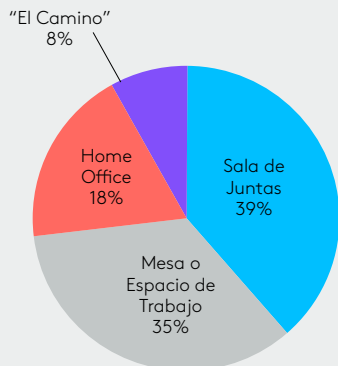

Logitech Connect

Ubicaciones Principales para Videoconferencias

De: Wainhouse research, Anywhere Workplace, 2015

Disposición de Logitech Connect

Hasta 6 Personas

Características de Logitech Connect

Campo de Visión de 90°