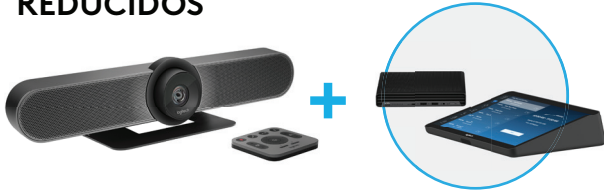

N.º DE REFERENCIA TAPMSTBASEHP

INCLUIDO EN EL PAQUETE:

- Remoto táctil Logitech Tap
- Preconfigurado para Zoom Rooms⁴
- Cable USB Logitech Strong de 10 m
- PC HP Collaboration G6
- Pieza de montaje de PC

¹ Conexión a Internet requerida y a la venta por separado.

² Disponible en productos HP Elite equipados con procesadores Intel® de 7.ª generación.

³ A la venta por separado, opcional.

⁴ Los procesadores y la memoria dependen de las configuraciones de Zoom

SOLUCIONES LOGITECH PARA SALAS DE REUNIONES

CON LA PC HP COLLABORATION G6

CON MEETUP – ESPACIOS DE REUNIÓN REDUCIDOS

MEETUP

N.º DE REFERENCIA 960001101

Múltiples resoluciones HD hasta Ultra 4K. El campo visual de 120° superamplio permite ver a todos los presentes en la sala. Incluye remoto por RF y una aplicación remota gratuita en Google Play y iTunes.

CARACTERÍSTICAS:

- Video Ultra 4K
- Campo visual de 120°
- Zoom digital 5x HD
- Zoom inteligente RightSight™
- Tres micrófonos de formación de haces
- Remoto RF + aplicación
- Cable USB 2.0 incluido
- Compatible con USB 3.0