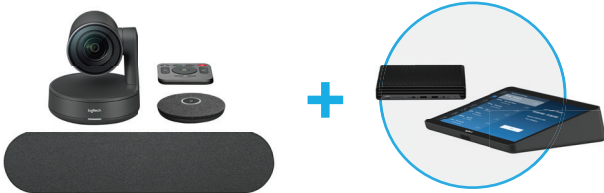

CON RALLY – SALAS MEDIANAS

RALLY

N.º DE REFERENCIA 960001217

El video de calidad profesional y una claridad de voz superior se combinan con las tecnologías RightSense™ proactivas para el control inteligente de la cámara.

COMPONENTES

- Cámara Rally y bocina
- Base de micrófono Rally
- Hub de pantalla Rally
- Hub de sobremesa Rally
- Remoto
- Kit de montaje de Rally