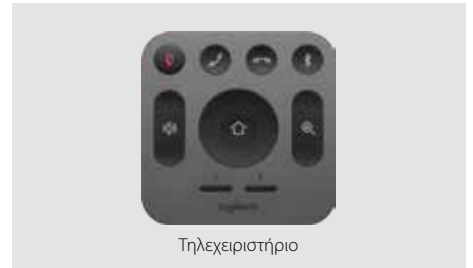

Χάρη στη σχεδίαση μικρού μεγέθους «όλα σε ένα» που ελαχιστοποιεί την ακαταστασία των καλωδίων, η κάμερα MeetUp συνδέεται εύκολα μέσω USB και λειτουργεί άμεσα, ενώ είναι συμβατή με οποιαδήποτε εφαρμογή λογισμικού τηλεδιάσκεψης και με κάθε υπηρεσία cloud – συμπεριλαμβανομένων αυτών που χρησιμοποιείτε ήδη.

BlueJeans

lifesize.

zoom

broadsoft

Logitech MeetUp

Logitech MeetUp

Μικρόφωνο επέκτασης

Τηλεχειριστήριο