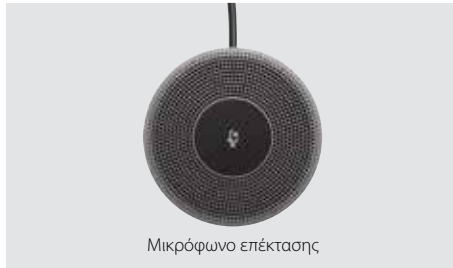

Χάρη στη σχεδίαση μικρού μεγέθους «όλα σε ένα» που ελαχιστοποιεί την ακαταστασία των καλωδίων, η κάμερα MeetUp συνδέεται εύκολα μέσω USB και λειτουργεί άμεσα, ενώ είναι συμβατή με οποιαδήποτε εφαρμογή λογισμικού τηλεδιάσκεψης και με κάθε υπηρεσία cloud – συμπεριλαμβανομένων αυτών που χρησιμοποιείτε ήδη.

BlueJeans

lifesize.

zoom

broadsoft

Logitech MeetUp

Logitech MeetUp

Μικρόφωνο επέκτασης

Τηλεχειριστήριο

ΔΥΝΑΤΟΤΗΤΕΣ ΚΑΙ ΠΛΕΟΝΕΚΤΗΜΑΤΑ

Εξαιρετικά ευρύ οπτικό πεδίο 120°

Επιτρέπει να φαίνονται όλοι όσοι βρίσκονται στην αίθουσα, ακόμα και όσοι βρίσκονται κοντά στην κάμερα ή στο βάθος της αίθουσας.

Αισθητήρας εικόνας Ultra HD 4K