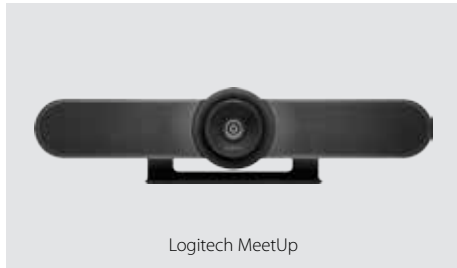

logitech

ΕΞΑΙΡΕΤΙΚΑ ΕΥΡΥ ΟΠΤΙΚΟ ΠΕΔΙΟ ΓΙΑ ΜΙΚΡΟΥΣ ΧΩΡΟΥΣ.

Logitech MeetUp

Η Logitech* MeetUp είναι μια κορυφαία κάμερα τηλεδιάσκεψης η οποία έχει σχεδιαστεί για μικρές αίθουσες διασκέψεων και χώρους συνεργασίας. Με εξαιρετικά ευρύ οπτικό πεδίο 120° που καλύπτει όλη την αίθουσα, η κάμερα MeetUp εξασφαλίζει ότι όλοι όσοι κάθονται στο τραπέζι θα φαίνονται καθαρά. Ο φακός χαμηλής παραμόρφωσης που κατασκευάζεται από τη Logitech, η οπτική τεχνολογία Ultra HD 4K και οι τρεις προκαθορισμένες θέσεις κάμερας εξασφαλίζουν υψηλή ποιότητα βίντεο και

Χάρη στη σχεδίαση μικρού μεγέθους «όλα σε ένα» που ελαχιστοποιεί την ακαταστασία των καλωδίων, η κάμερα MeetUp συνδέεται εύκολα μέσω USB και λειτουργεί άμεσα, ενώ είναι συμβατή με οποιαδήποτε εφαρμογή λογισμικού τηλεδιάσκεψης και με κάθε υπηρεσία cloud – συμπεριλαμβανομένων αυτών που χρησιμοποιείτε ήδη.

BlueJeans

lifesize.

zoom

broadsoft

Logitech MeetUp

Logitech MeetUp

Μικρόφωνο επέκτασης

Τηλεχειριστήριο

Η προηγμένη τεχνολογία του φακού της Logitech προσφέρει απίστευτη ποιότητα βίντεο με εξαιρετική ανάλυση, ταχύτητα, ομαλότητα, ισορροπία χρωμάτων και λεπτομέρεια.

3 μικρόφωνα και ειδικά προσαρμοσμένο ηχείο