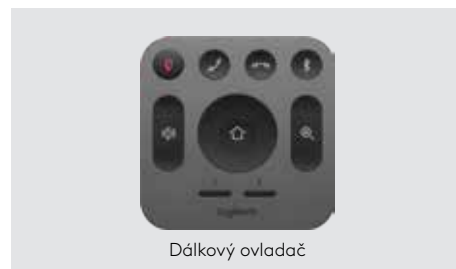

Dálkový ovladač

FUNKCE A VÝHODY

Ultraširoké, 120° zorné pole

Kamera umožňuje vidět každou osobu v místnosti, ať už sedí přímo před kamerou nebo v rohu místnosti.

Obrazový senzor Ultra HD 4K

Kamera podporuje více rozlišení, včetně 4K (Ultra HD)¹, 1080p (Full HD) a 720p (HD), pro co možná nejlepší využití kvalit, jimiž disponuje vaše aplikace nebo monitor.

Dokonale ostrá optika

Pokročilá technologie objektivu Logitech přináší pozoruhodnou kvalitu obrazu s dokonalým rozlišením, rychlostí, plynulostí, vyvážením barev a detaily.

3 mikrofony a speciálně vyladěný reproduktor

Tři všesměrové mikrofony s bočním formováním paprsku a funkcí potlačení šumu a ozvěny – plus speciálně vyladěný reproduktor – byly účelově optimalizovány pro malé konferenční místnosti.

Motorizované otáčení a naklápění

Rozšiřte si zorné pole ještě dále – až na 170° – pro namíření kamery na tabuli či zobrazení jiných oblastí zájmu.

Univerzální konstrukce

Kompaktní, univerzální provedení zabírá méně místa a minimalizuje riziko zamotání kabelů.

5x HD zoom

Zobrazujte detailní záběry objektů a obsahu prezentační plochy s mimořádnou čistotou a detaily.

3 předvolby kamery

Nastavte si až tři předvolené pozice kamery a vraťte se k libovolné z nich stiskem tlačítka na dálkovém ovladači.

Bezdrátová technologie Bluetooth®

Připojte zařízení Bluetooth pro skvěle znějící audiohovory.

Možnost připojení rozšiřujícího mikrofónu

Volitelný rozšiřující mikrofón zvyšuje dosah zvuku z 2,4 m na 3,7 m.

Více variant upevnění

Kameru MeetUp můžete upevnit zcela dle svých potřeb – na stůl, stěnu nebo monitor – pro dosažení nejlepších výsledků v malých místnostech.

RF dálkový ovladač

Jednoduše ovládejte funkce otáčení/naklápění/zoom kamery během konferencí, bez nutnosti přímé viditelnosti.

Technologie připojení USB plug-and-play

Kameru lze snadno připojit k zařízením PC, Mac® a Chrome™ bez nutnosti instalace dalšího softwaru.

Bezpečnostní otvor Kensington®

Bezpečnostní otvor Kensington slouží k zabezpečení zařízení se zámekem proti krádeži.

Kompatibilní s většinou videokonferenčních aplikací

Kamera je kompatibilní s prakticky libovolnou videokonferenční softwarovou aplikací – včetně těch, které již využíváte.

SPECIFIKACE PRODUKTU

MeetUp

Číslo dílu: 960-001102
EAN kód: 5099206072060

VOLITELNÉ PŘÍSLUŠENSTVÍ

Rozšiřující mikrofón pro kameru MeetUp

Číslo dílu: 989-000405
EAN kód: 097855131171

TV držák pro kameru MeetUp

Číslo dílu: 989-001498

ROZMĚRY PRODUKTU + HMOTNOST

Kamera

400 x 104 x 85 mm
1,04 kg

Dálkový ovladač

83 x 10 x 83 mm
72 g

KOMPATIBILITA

Kompatibilní s UVC/plug-and-play

OBSAH BALENÍ

Kamera MeetUp a jednotka hlasitého odposlechu

Dálkový ovladač

Kabel USB o délce 5 m

Napájecí adaptér

Držák a materiál pro upevnění na stěnu

CERTIFIKACE

Certifikováno pro Skype® for Business, kompatibilní s Cisco Jabber™², certifikováno pro Windows, Mac, Microsoft Cortana

ZÁRUKA

Dvouletá omezená na hardware

SOFTWARE KE STAŽENÍ