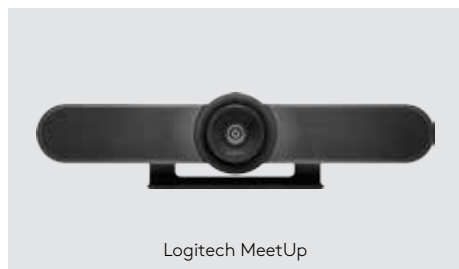

## Logitech MeetUp

Logitech® MeetUp je přední kamera ConferenceCam vyvinutá pro menší konferenční místnosti a malé prostory. S ultraširokým, 120° zorným polem kamery MeetUp zabírajícím celou místnost bude každé místo u stolu dobře vidět. Objektiv vyrobený společností Logitech s nízkým zkreslením, optika s rozlišením Ultra HD 4K a tři předvolby kamery přinášejí

pozoruhodnou kvalitu obrazu a ještě více zefektivňují kooperaci tváří v tvář. Integrovaný zvuk kamery MeetUp byl optimalizován pro akustiku malých místností a vyznačuje se výjimečnými zvukovými kvalitami. Tři mikrofony s horizontálním formováním paprsku a speciálně vyladěný reproduktor zajišťují špičkový přenos zvuku při jednáních.

Kamera MeetUp, v kompaktním, univerzálním provedení, které minimalizuje riziko zamotání kabelů, disponuje technologií připojení USB plug-and-play a lze ji jednoduše používat ihned po vybalení s libovolnou videokonferenční softwarovou aplikací a službou cloud – včetně těch, které již využíváte.

# Logitech MeetUp

Logitech MeetUp

Rozšiřující mikrofón

Dálkový ovladač