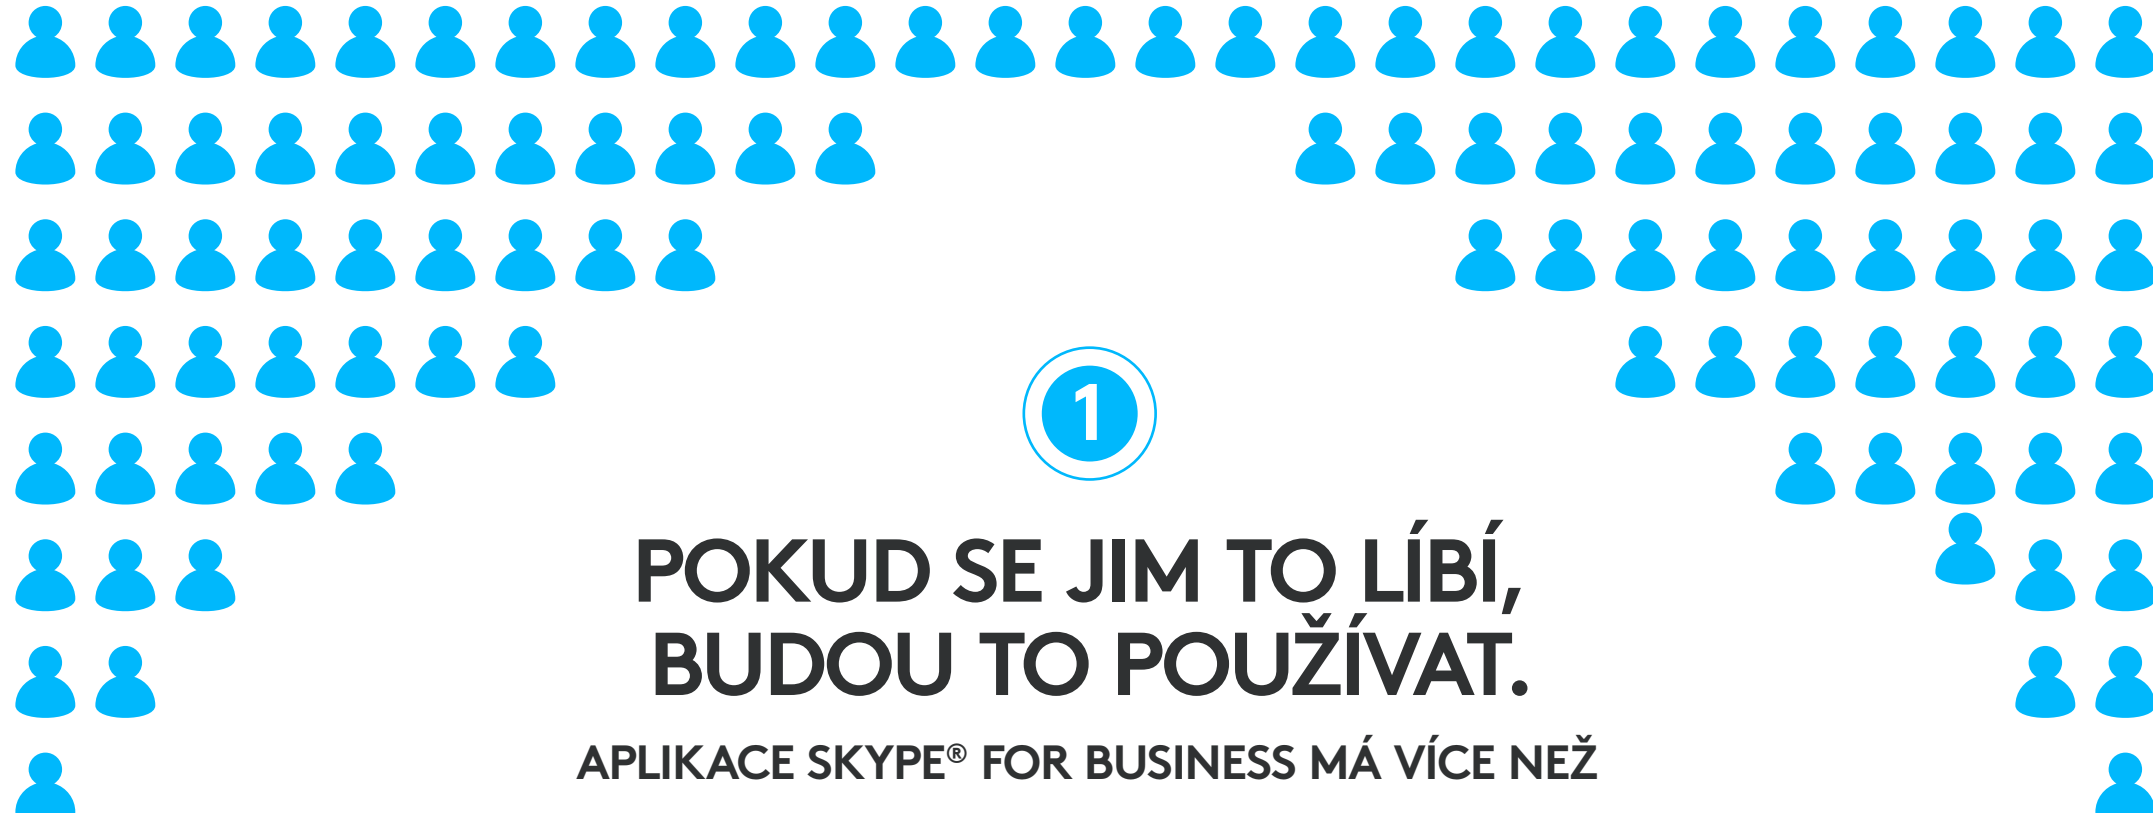

VYUŽIJTE SVOU INVESTICI DO PRODUKTU MICROSOFT NA MAXIMUM.

Společnosti Logitech® a Microsoft® vzájemnou spoluprací zefektivnili průběh konferencí, díky čemuž využijete svou investici do produktu Microsoft na maximum.

JAK?

1

POKUD SE JIM TO LÍBÍ, BUDOU TO POUŽÍVAT.

APLIKACE SKYPE® FOR BUSINESS MÁ VÍCE NEŽ

140 MILIÓNŮ LICENCOVANÝCH UŽIVATELŮ

Kompletní portfolio nástrojů obrazové kooperace Logitech je certifikováno pro Skype for Business.