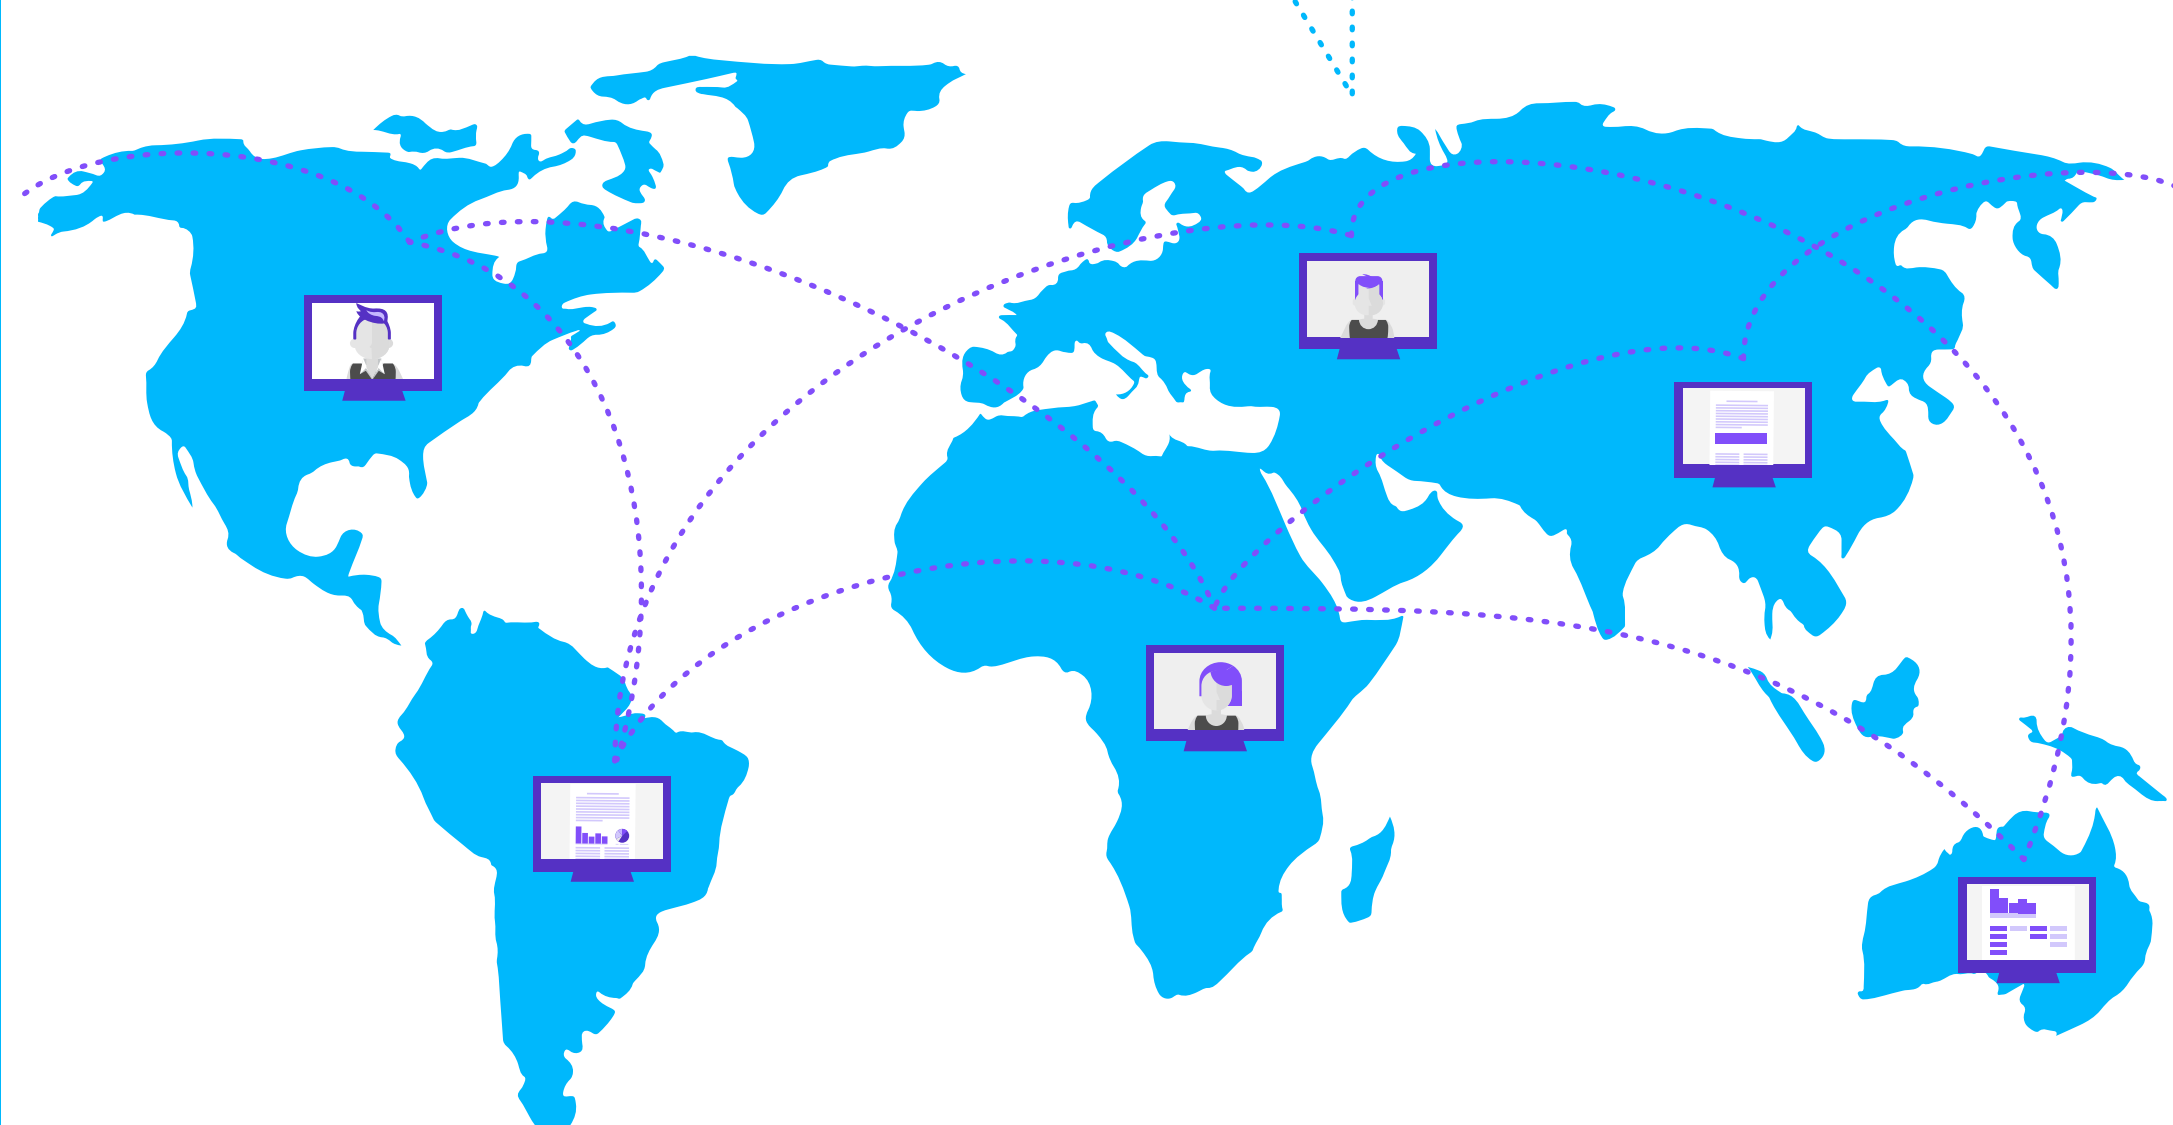

VYUŽIJTE SVOU INVESTICI DO PRODUKTU MICROSOFT NA MAXIMUM.

Společnosti Logitech® a Microsoft® vzájemnou spoluprací zefektivnili průběh konferencí, díky čemuž využijete svou investici do produktu Microsoft na maximum.

Řešení společností Logitech a Microsoft jsou natolik intuitivní, že si lidé jejich používání doslova zamilují. Produkty Logitech se vyznačují svou praktičností, technologií plug-and-play a snadno návykovým rozhraním aplikace Skype for Business. Konference jsou díky nim jednodušší, což v konečném efektu navýší využití aplikace Skype for Business uživateli.

Řešení Logitech jsou cenově dostupná, snadno se implementují a spravují napříč společností. IT oddělení tak bude moci aplikaci Skype for Business vybavit více místností.

Společnost Logitech disponuje globální sítí podpory a prodejních partnerů – implementace je tak možná po celém světě.

Konzole SmartDock byla ve spolupráci se společností Microsoft vytvořena jako první AV ovládací konzole pro systémy Skype Room System.

KVALITNĚJŠÍ KONFERENCE DÍKY SPOLEČNOSTEM LOGITECH A MICROSOFT.

Využijte svou investici do produktu Microsoft na maximum díky řešením obrazové kooperace Logitech. Pomocí produktů Logitech můžete rozšířit obrazovou kooperaci do různých prostředí, čímž umocníte využívání a urychlíte výnosnost investice do aplikací Microsoft Office 365™ / Skype for Business.