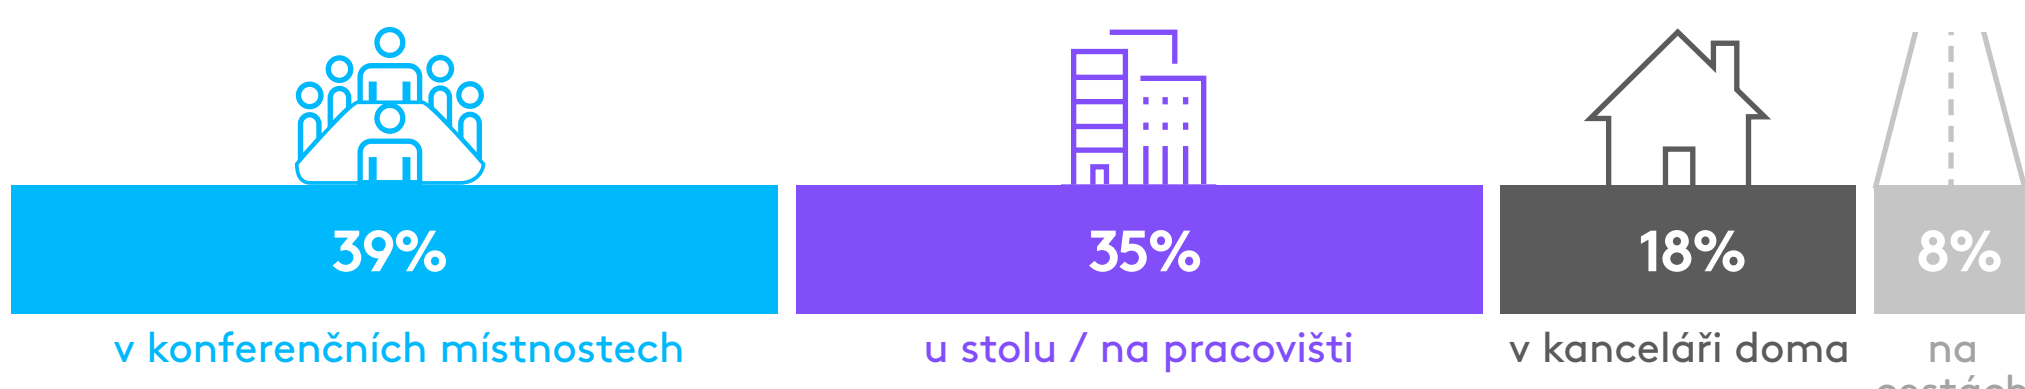

Řešení Logitech jsou cenově dostupná, snadno se implementují a spravují napříč společností. IT oddělení tak bude moci aplikaci Skype for Business vybavit více místností.

Společnost Logitech disponuje globální sítí podpory a prodejních partnerů – implementace je tak možná po celém světě.

3

VYUŽÍVEJTE BEZPROBLÉMOVOU OBRAZOVOU KOOPERACI BEZ OHLEDU NA TO, JAK A KDE CHCETE JEDNAT.

KONFERENCE SOUČASNOSTI = KOOPERACE NAPŘÍČ RŮZNÝMI PROSTŘEDÍMI

K dispozici máte řešení Logitech + Skype for Business pro produktivní obrazovou kooperaci bez ohledu na to, jak a kde chcete jednat.