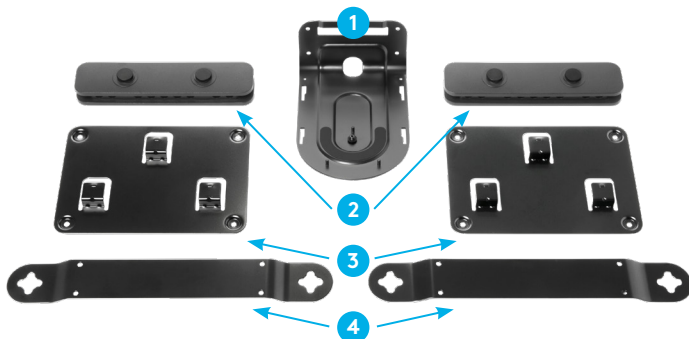

RALLY MOUNTING KIT

1. 1 ฐานติดตั้งกล่องแบบกลับด้านได้รองรับการติดตั้งบนผนังและการติดตั้งใกล้กับเพดาน
2. 2 ที่รัดสายสำหรับ Table Hub และ Display Hub ช่วยให้สายยังเสียบแน่นอยู่เสมอ
3. 3 ฐานติดตั้งระบายอากาศช่วยยึดอับได้โต๊ะหรือกำแพงไว้ให้แน่น
4. 4 ฐานติดตั้งลำโพงรูปทรงบางเพื่อลักษณะแบบแขวนลอยอยู่