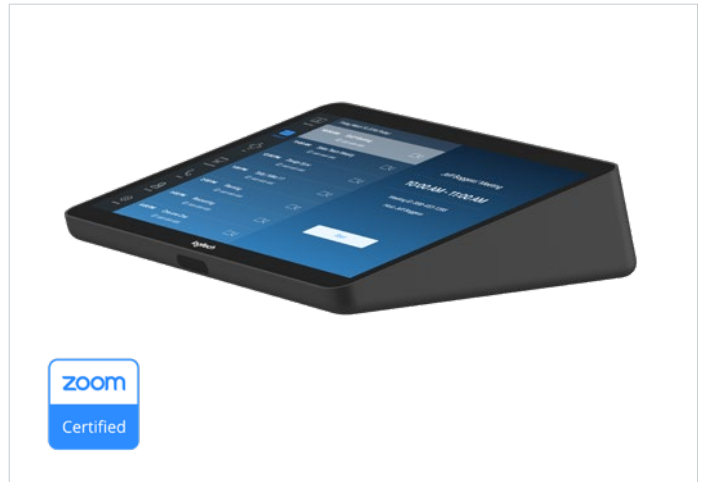

CRIE REUNIÕES MAIS AGRADÁVEIS COM UM TOQUE

Simplifique as reuniões por vídeo e melhore a colaboração da equipe com soluções de videoconferência que vão além da sua área de trabalho.

Com a Lenovo, empresa líder em computadores por market share, agora o Logitech Tap pode ser potencializado pelo ThinkSmart Core Edition. Essa é a opção perfeita para os atuais gerentes de TI que buscam vídeo de alto desempenho, confiável e seguro para salas de conferências. O bundle inclui o Logitech Tap e o Lenovo ThinkSmart Core pré-configurados para o Zoom Rooms. Para completar a solução para salas de conferências com áudio e vídeo nítidos, inclua câmeras e caixas de som Logitech Rally Bar, Rally Bar Mini, MeetUp ou Rally.

Agora é mais fácil iniciar e conduzir reuniões por vídeo, convidar participantes e compartilhar conteúdo. Basta tocar para começar a usar.

LENOVO CORE. GRANDE IMPACTO.

O ThinkSmart Core é tão eficiente e responsivo quanto um computador de mesa de tamanho normal. Ele se adapta, e funciona, em qualquer lugar da sala de reunião. Em uma estante, atrás de um monitor, debaixo da mesa, ele cabe em qualquer lugar da sala de reunião.

Além disso, o ThinkSmart Core contém recursos de segurança eficientes e integrados para proteger dados críticos e garantir a confiança que a sua empresa precisa.

BUNDLE BÁSICO

CÓD. DE PRODUTO DO BUNDLE BÁSICO DA LOGITECH PARA O ZOOM: TIPZOMBASELNV

LOGITECH ROOM SOLUTIONS

COM TECNOLOGIA LENOVO THINKSMART CORE:

SOLUÇÃO PARA PEQUENOS ESPAÇOS DE REUNIÃO

Várias resoluções HD até Ultra 4K. O amplo campo de visão de 120° permite ver todos os participantes que estão na sala. Inclui controle remoto por radiofrequência e aplicativo gratuito para controle remoto no Google Play e iTunes.