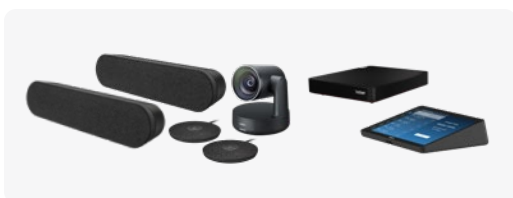

INCLUI:

- Bundle básico
- Rally
- Kit de instalação do sistema Rally

SOLUÇÃO PARA SALAS MÉDIAS COM A RALLY BAR

Com um sistema de câmera dupla e a tecnologia de enquadramento automático RightSight 2, a Rally Bar faz os participantes remotos se sentirem na sala de reunião. Use a Rally Bar em salas grandes e inclua um Logitech Mic Pod.

CÓD. DE PRODUTO DO BUNDLE DA LOGITECH PARA SALAS MÉDIAS COM O ZOOM:
TIPZOMBASELNV OU
TAPZOMBASELNV2 + RALLY BAR (960-001309)

INCLUI:

- Bundle básico
- Rally Bar

SOLUÇÃO PARA SALAS GRANDES

A Rally Plus inclui uma segunda caixa de som e um segundo mic pod para oferecer mais opções de configuração da sala.