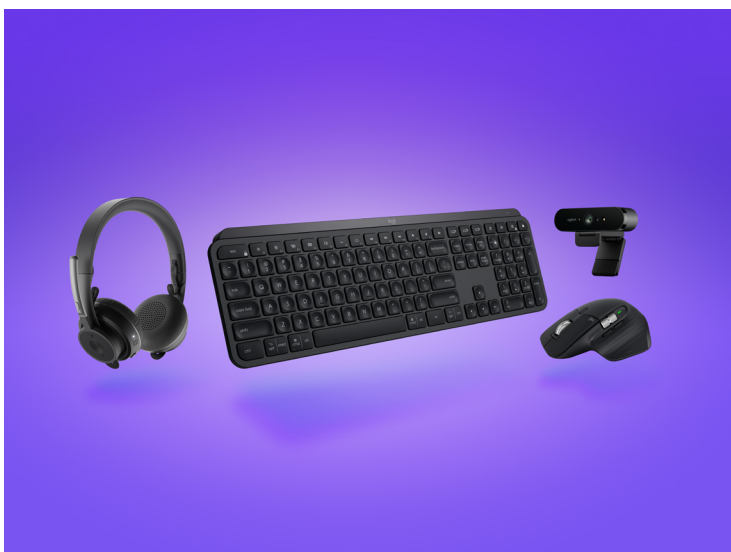

Mysz MX Master 3

Zaawansowana klawiatura bezprzewodowa MX Keys

Profesjonalna kamera internetowa Brio 4K

Zestaw słuchawkowy Zone Wireless Plus

## ZESTAW „ZARZĄDZANIE”

DLA MENEDŻERÓW WYŻSZEGO SZCZEBŁA

Zaawansowane urządzenia dla menedżerów wyższego stopnia potrzebujących narzędzi o dużych możliwościach przy biurku, na spotkaniu, czy poza biurem. Zestaw niezawodnych, personalizowanych narzędzi klasy premium, w którego skład wchodzi: najnowocześniejszy cyfrowy wskaźnik oraz bezprzewodowa klawiatura, mysz i zestaw słuchawkowy o doskonałych parametrach.