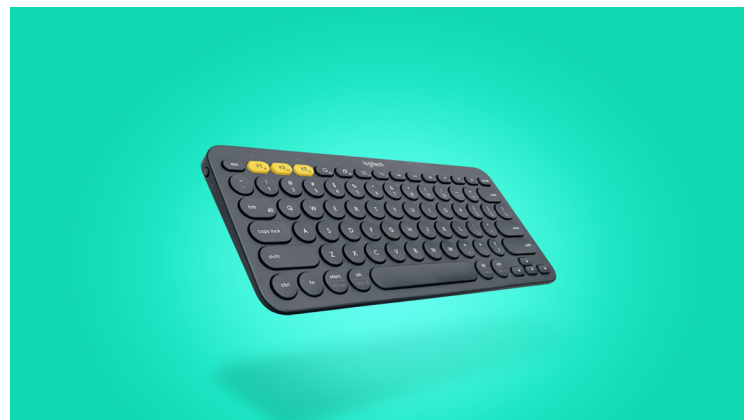

logitech®

logitech.com/business/workhealthier
Logitech c/o Spaces
Tollbugata 8
0152 Oslo, Norway

GÅ SAMMEN MED LOGITECH FOR DIN NESTE GEVINST PÅ ARBEIDSPLASSEN

Alle store gevinster starter med en liten seier – og Logitech gjør det enkelt å oppnå gevinster på arbeidsplassen gjennom skreddersydde løsninger som er designet for å dekke stadig nye behov på arbeidsplassen.

Finn ut mer og last ned kostnadsfri brosjyre på logitech.com/business

© 2020 Logitech. Logitech, Logi og Logitech-logoen er varemerker eller registrerte varemerker som tilhører Logitech Europe S.A. og/eller deres tilknyttede selskaper i USA og andre land.