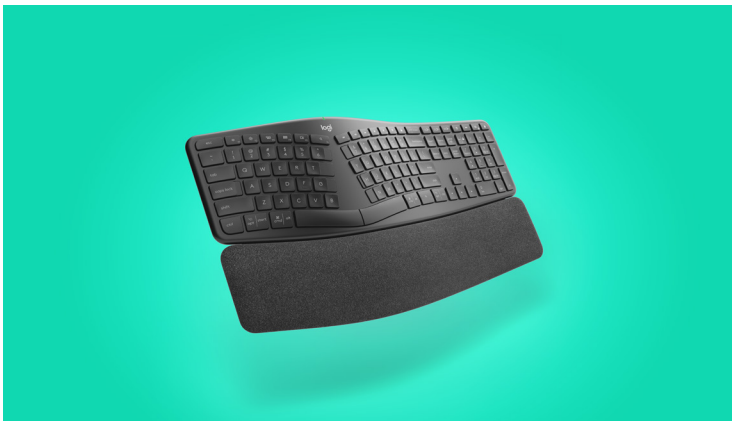

ERGO K860 ERGONOMISK DELT TASTATUR

Naturlig skrivning med mindre belastning.

Oppmuntrer til mer avslappet, naturlig skrivning med utprøvede ergonomiske fordeler, slik at teamet kan fokusere på å jobbe.

MX VERTICAL AVANSERT ERGONOMISK MUS

Brukertestet. Godkjent av ergonomer.

Presisjonsmus designet for å redusere håndleddsspenninger og belastning på underarmen, slik at de ansatte kan fokusere på jobben.