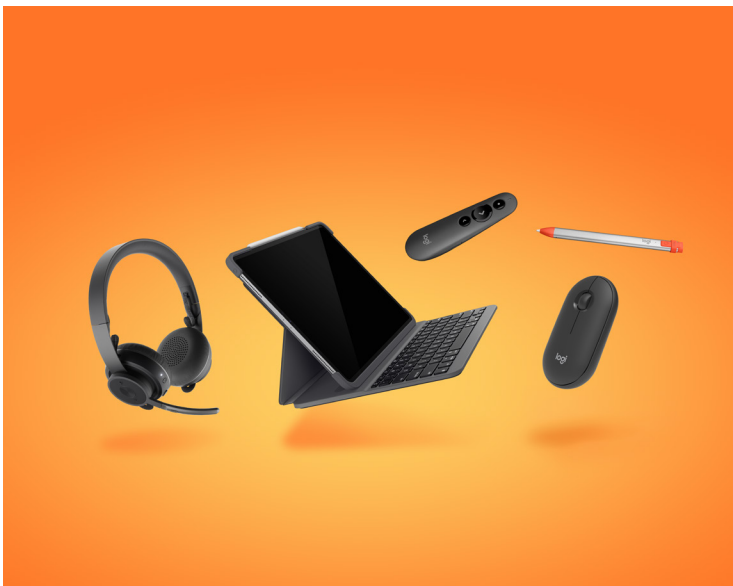

ERGO K860
Ergonomic
Split Keyboard

MX Vertical Advanced
Ergonomic Mouse

K380 Multi-Device
Bluetooth® Keyboard

MX ERGO Wireless
Trackball Mouse

iPad-COLLECTIE

VOOR MOBIELE GEBRUIKERS VAN iPad

Duurzame en lichtgewicht apparaten voor uw teamleden die een iPad gebruiken om onderweg te werken. Koppel gewoon een headset, stylus, presenter en muis via *Bluetooth*® en gebruik uw iPad als mobiel werkstation.