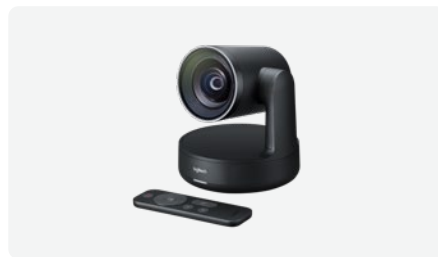

TAP IP

Dankzij deelname met één aanraking, eenvoudig inhoud delen en de centrale bediening kunt u met Logitech Tap eenvoudig en snel deelnemen aan een vergadering.

RALLY CAMERA

Rally Camera levert eersteklas prestaties in professionele vergaderruimtes van alle soorten en maten. De camera heeft functies als mechanisch pannen/kantelen/zoomen (PTZ), haarscherpe 15x HD-zoom, een breed diagonaal gezichtsveld van 90° en een krachtige 4K-sensor.