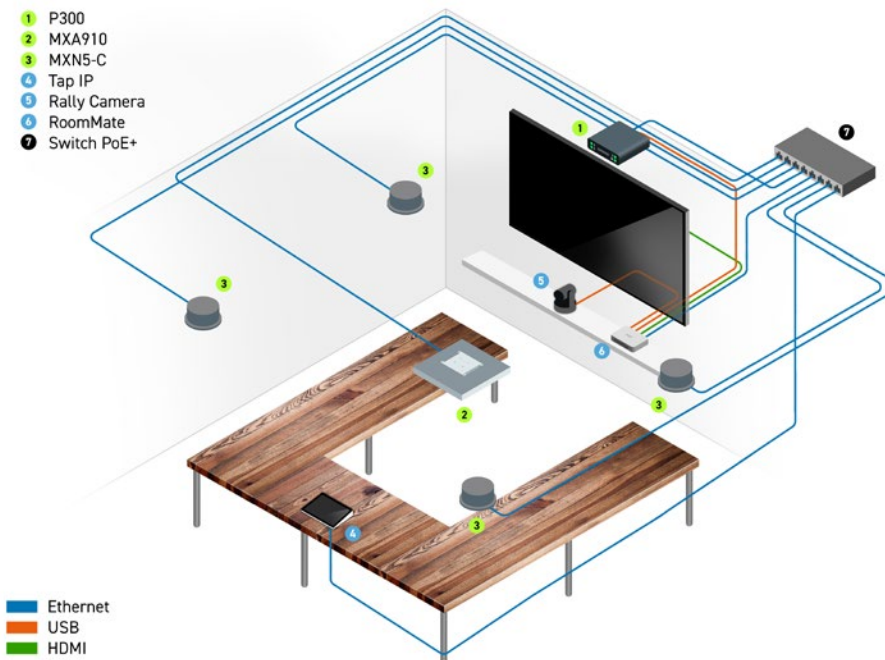

GECERTIFICEERD VOOR MICROSOFT EN ZOOM

Organiseer vol vertrouwen vergaderingen met Microsoft Teams Rooms, Zoom Rooms en andere toonaangevende videovergaderplatforms. Shure IntelliMix P300 en Logitech RoomMate zijn gecertificeerd voor Teams Rooms en Zoom Rooms en goedgekeurd voor samenwerking met de andere toonaangevende cloudplatforms.

SHURE EN LOGITECH

HOE ZIET UW OPSTELLING ERUIT?

De volgende illustraties zijn voorbeelden van ruimteconfiguraties met video-apparatuur van Logitech en audiocomponenten van Shure voor middelgrote ruimtes, grote ruimtes en trainingsruimtes.

OPSTELLING VOOR MIDDELGROTE RUIMTES

OPSTELLING VOOR GROTE RUIMTES

OPSTELLING VOOR TRAININGSRUIMTE

LOGITECH-RUIMTEOPLOSSINGEN ONTWERPEN VOOR EENVOUD EN FLEXIBILITEIT

Vergaderruimtes die zijn ontworpen met Logitech-componenten zorgen voor eenvoudige deelname aan vergaderingen en bieden IT-beheerders de flexibiliteit om een cloudpartner voor videovergaderen te kiezen.

TAP IP

Dankzij deelname met één aanraking, eenvoudig inhoud delen en de centrale bediening kunt u met Logitech Tap eenvoudig en snel deelnemen aan een vergadering.

RALLY CAMERA

Rally Camera levert eersteklas prestaties in professionele vergaderruimtes van alle soorten en maten. De camera heeft functies als mechanisch pannen/kantelen/zoomen (PTZ), haarscherpe 15x HD-zoom, een breed diagonaal gezichtsveld van 90° en een krachtige 4K-sensor.