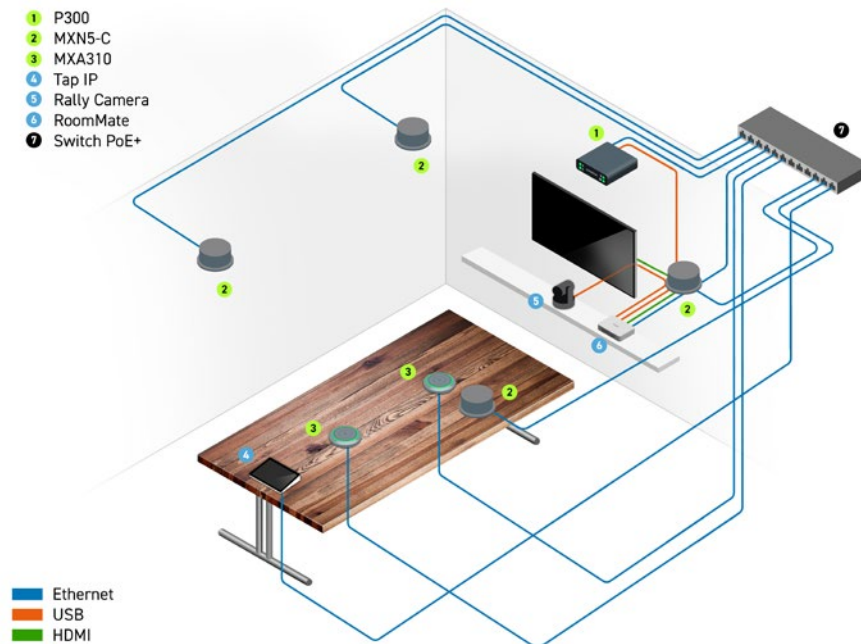

SHURE EN LOGITECH

HOE ZIET UW OPSTELLING ERUIT?

De volgende illustraties zijn voorbeelden van ruimteconfiguraties met video-apparatuur van Logitech en audiocomponenten van Shure voor middelgrote ruimtes, grote ruimtes en trainingsruimtes.

OPSTELLING VOOR MIDDELGROTE RUIMTES