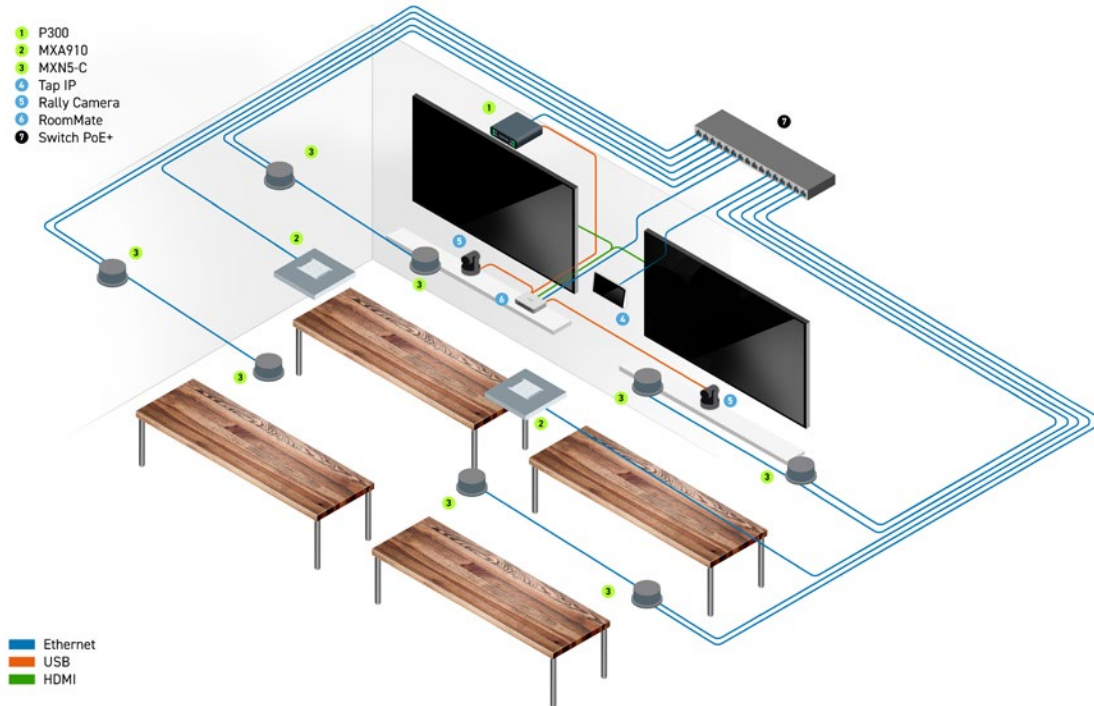

PERFECT GETUNED

Shure audio-oplossingen en Logitech videoapparaten leveren ongeëvenaarde communicatie met behulp van Shure IntelliMix P300. Deze processor voor videovergaderen met USB-aansluiting zonder drivers dient als audio-interface tussen de Logitech RoomMate die draait op CollabOS en de Microflex Ecosystem-componenten. Deze leveren helder geluid voor vergaderingen zonder afleidingen.

SHURE EN LOGITECH

HOE ZIET UW OPSTELLING ERUIT?

De volgende illustraties zijn voorbeelden van ruimteconfiguraties met video-apparatuur van Logitech en audiocomponenten van Shure voor middelgrote ruimtes, grote ruimtes en trainingsruimtes.

OPSTELLING VOOR MIDDELGROTE RUIMTES

OPSTELLING VOOR GROTE RUIMTES

OPSTELLING VOOR TRAININGSRUIMTE

LOGITECH-RUIMTEOPLOSSINGEN ONTWERPEN VOOR EENVOUD EN FLEXIBILITEIT

Vergaderruimtes die zijn ontworpen met Logitech-componenten zorgen voor eenvoudige deelname aan vergaderingen en bieden IT-beheerders de flexibiliteit om een cloudpartner voor videovergaderen te kiezen.

TAP IP

Dankzij deelname met één aanraking, eenvoudig inhoud delen en de centrale bediening kunt u met Logitech Tap eenvoudig en snel deelnemen aan een vergadering.

RALLY CAMERA

Rally Camera levert eersteklas prestaties in professionele vergaderruimtes van alle soorten en maten. De camera heeft functies als mechanisch pannen/kantelen/zoomen (PTZ), haarscherpe 15x HD-zoom, een breed diagonaal gezichtsveld van 90° en een krachtige 4K-sensor.