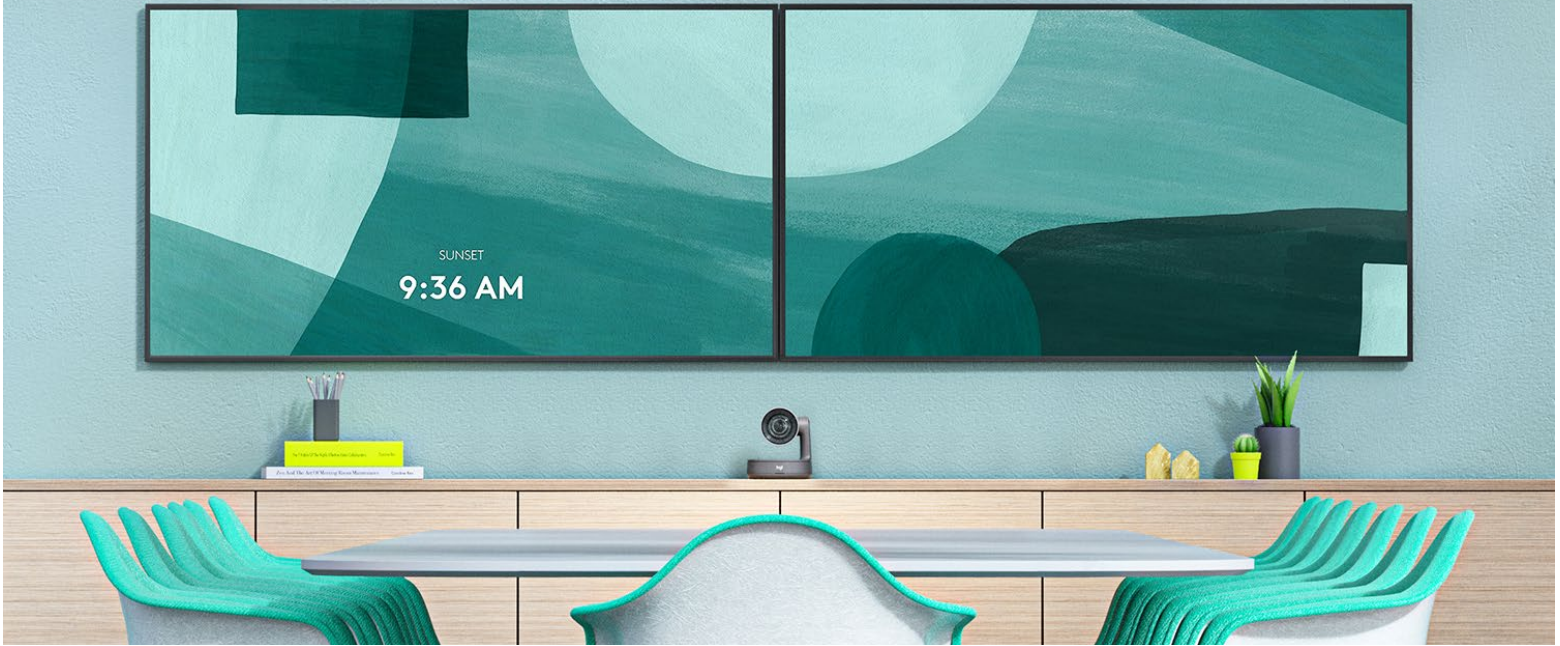

logitech®

SHURE

ERVAAR DE HARMONIE VAN **SHURE EN LOGITECH**

Moeiteloze communicatie en samenwerking zijn essentieel voor goed teamwork. Logitech en Shure leveren samen eersteklas audio en video om een uitstekende vergaderervaring te creëren, zodat iedereen gezien en gehoord kan worden.

PERFECT GETUNED

Shure audio-oplossingen en Logitech videoapparaten leveren ongeëvenaarde communicatie met behulp van Shure IntelliMix P300. Deze processor voor videovergaderen met USB-aansluiting zonder drivers dient als audio-interface tussen de Logitech RoomMate die draait op CollabOS en de Microflex Ecosystem-componenten. Deze leveren helder geluid voor vergaderingen zonder afleidingen.

OPSTELLING VOOR MIDDELGROTE RUIMTES

OPSTELLING VOOR GROTE RUIMTES

OPSTELLING VOOR TRAININGSRUIMTE

LOGITECH-RUIMTEOPLOSSINGEN ONTWERPEN VOOR EENVOUD EN FLEXIBILITEIT

Vergaderruimtes die zijn ontworpen met Logitech-componenten zorgen voor eenvoudige deelname aan vergaderingen en bieden IT-beheerders de flexibiliteit om een cloudpartner voor videovergaderen te kiezen.