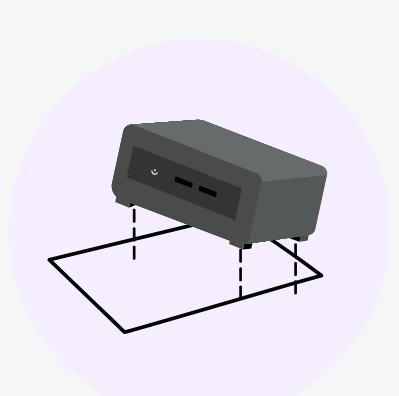

RightSense™ AI-technologieën om er altijd goed uit te zien en goed te klinken

MEETING READY IN ALLERLEI RUIIMTES

De oplossing voor uw vergaderruimte kan eenvoudig geïnstalleerd worden: u hoeft deze slechts aan te sluiten, te verbinden en u kunt aan de slag.

EENVOUDIGE KOPPELING

Intel® NUC kan aan camera's gekoppeld worden voor een volledige oplossing voor videovergaderen, interactieve displays inschakelen voor internetconferenties en scherm delen, en iedere vergaderruimte voorzien van alle functionaliteit van een volledig ingestelde pc.

KAN OVERAL BEVESTIGD WORDEN

De Intel® NUC kan eenvoudig achter displays of op het plafond bevestigd worden, waardoor u minder kabellengte nodig heeft en het signaal niet verbroken wordt.

GETEST OM TE PRESTEREN