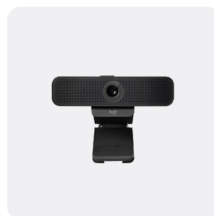

ZONE TRUE
WIRELESS イヤホン

BRIOウェブカメラ

LOGI DOCK

LOGI DOCK : ハイブリッドワーク向けの一体型ドッキングステーション

Logi Dockは、会議コントロール機能とスピーカーフォンを備えた一体型のUSB-Cドッキングソリューションです。デスクトップをすっきりと整頓し、生産性を高めます。

電力供給

最大100ワットの電力でノートPCを充電しながら、最大5台のUSB周辺機器と2台のモニター³を接続できます。

ZONE VIBE
WIRELESSヘッドホン

BRIO 505ウェブカ
メラ

生産性を高めるセット構成

低帯域幅環境を含め、あらゆる環境でクリアなオーディオと安定したビデオを利用できます。一日の大半をデスクワークで過ごすユーザーにとって欠かせない 仕事用ソリューションです。

ZONE WIREDヘッ
ドセット

C925eウェブカメラ

詳細情報：

www.logicool.co.jp/business/personal-workspace