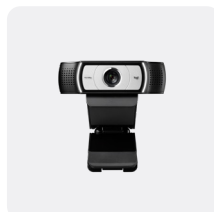

ZONE TRUE
WIRELESS イヤホン

BRIOウェブカメラ

LOGI DOCK

LOGI DOCK : ハイブリッドワーク向けの一体型ドッキングステーション

Logi Dockは、会議コントロール機能とスピーカーフォンを備えた一体型のUSB-Cドッキングソリューションです。デスクトップをすっきりと整頓し、生産性を高めます。

電力供給

最大100ワットの電力でノートPCを充電しながら、最大5台のUSB周辺機器と2台のモニター³を接続できます。

ロジクールのベストソリューション

ビデオ会議を効率化しながらパーソナルワークスペースをすっきりと整頓するなら、Zone True Wireless、Brio、Logi Dockがベストソリューションです。これらの高品質なデバイスにより、自然な見た目と音声を届けることができます。

ZONE TRUE WIRELESS イヤホン

BRIOウェブカメラ

LOGI DOCK

より質の高いコラボレーション

アクティブ ノイズキャンセリング (ANC) 搭載のワイヤレスヘッドセットを使用すれば、集中力を持続できます。高度なノイズキャンセリングマイクと画角90°のウェブカメラにより、プロフェッショナルなビデオ品質を利用できるため、ビデオコラボレーションの質が向上します。

ZONE WIRELESSヘッドセット

C930Eウェブカメラ

高い信頼性と機能性

ノートPC内蔵の基本的なオーディオ/ビデオ機能から、ビジネス認定されたソリューションにレベルアップしましょう。Zone Wired EarbudsとC920eウェブカメラなら、信頼性の高いビデオコラボレーションを存分に活用できます。

ZONE WIRED EARBUDS

C920eビジネスウェブカメラ

上級スペシャリスト向けソリューション