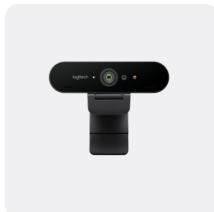

人前に立つユーザー向けソリューション

人前に立つ機会が多い役員や従業員は、ビデオやプレゼンテーションの発信、トレーニングコースの運営、基調講演の実施、重要な会議の進行などに、優れたツールを必要としています。低品質なオーディオやビデオを使用するわけにはいきません。

主要製品

ビデオコラボレーション向けに最適化されたワークスペースは、Zone True Wireless イヤホン、Brioウェブカメラ、Logi Dockなど、当社の高品質ソリューションを導入することで実現可能です。これらのデバイスが質の高いオーディオ/ビデオ体験をもたらします。

ZONE TRUE
WIRELESS イヤホン

BRIOウェブカメラ

LOGI DOCK

LOGI DOCK : ハイブリッドワーク向けの一体型ドッキングステーション

Logi Dockは、会議コントロール機能とスピーカーフォンを備えた一体型のUSB-Cドッキングソリューションです。デスクトップをすっきりと整頓し、生産性を高めます。

電力供給

最大100ワットの電力でノートPCを充電しながら、最大5台のUSB周辺機器と2台のモニター³を接続できます。