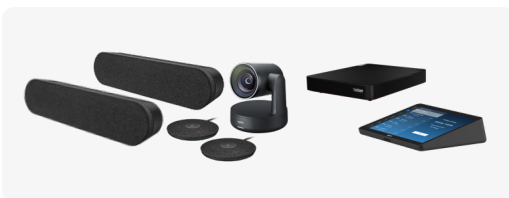

TIPZOMBASELNV OR TAPZOMBASELNV2 +
RALLY (960-001218) +
KIT DI MONTAGGIO RALLY (939-001644)

COMPRENDE:

- Kit base
- Rally
- Kit di montaggio Rally

SOLUZIONE PER SALE DI MEDIE DIMENSIONI CON RALLY BAR

Con un sistema a doppia videocamera e la tecnologia di inquadratura automatica RightSight 2, Rally Bar include a pieno nella conversazione chi partecipa da remoto. Utilizza Rally Bar per sale di grandi dimensioni aggiungendo il mic pod Logitech.

N. P/N LOGI KIT ZOOM PER SALE DI MEDIE DIMENSIONI:

TIPZOMBASELNV O
TAPZOMBASELNV2 +
RALLY BAR (960-001311)

COMPRENDE:

- Kit base
- Rally Bar

SOLUZIONE PER SALE DI GRANDI DIMENSIONI

Rally Plus aggiunge un secondo altoparlante e un secondo mic pod per opzioni aggiuntive di configurazione della sala.