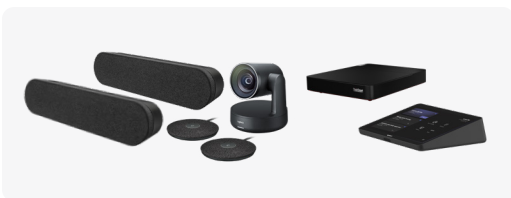

SOLUZIONE PER SALE DI GRANDI DIMENSIONI

Rally Plus aggiunge un secondo altoparlante e un secondo mic pod per opzioni aggiuntive di configurazione della sala.

N. CODICE PRODOTTO LOGI KIT PER SALE DI GRANDI DIMENSIONI MICROSOFT: TAPRAPMSTLNV

COMPRENDE:

- Kit base
- Sistema Rally Plus