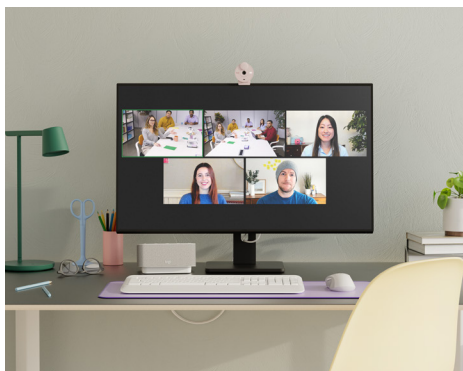

FICHE TECHNIQUE

RALLY BAR HUDDLE

AJOUTEZ LA VIDÉO À VOS PETITES SALLES ET SALLES DE CONFÉRENCE. UNE VISIOCONFÉRENCE TOUT-EN-UN EN UNE SIMPLE PRESSION DE BOUTON.

BARRE VIDÉO TOUT-EN-UN POUR LES PETITES SALLES ET SALLES DE CONFÉRENCE

Conçue pour organiser facilement des réunions vidéo, Rally Bar Huddle est rapide à installer en personne ou à distance, simple à gérer et facile à intégrer à vos solutions de visioconférence existantes via CollabOS.

Rally Bar Huddle est compatible avec la plupart des plateformes que vous utilisez pour connecter des équipes hybrides, garantissant une expérience sans effort du domicile au bureau, et partout ailleurs.

Combinez Rally Bar Huddle avec Tap IP et Tap Scheduler pour planifier facilement des réunions vidéo, les rejoindre et y participer.

TOUT LE MONDE EST VU ET ENTENDU CLAIREMENT

L'intelligence vidéo de l'IA, la prise de son avancée, la suppression du bruit et les améliorations logicielles continues offrent une expérience de réunion claire et naturelle aux travailleurs à distance.