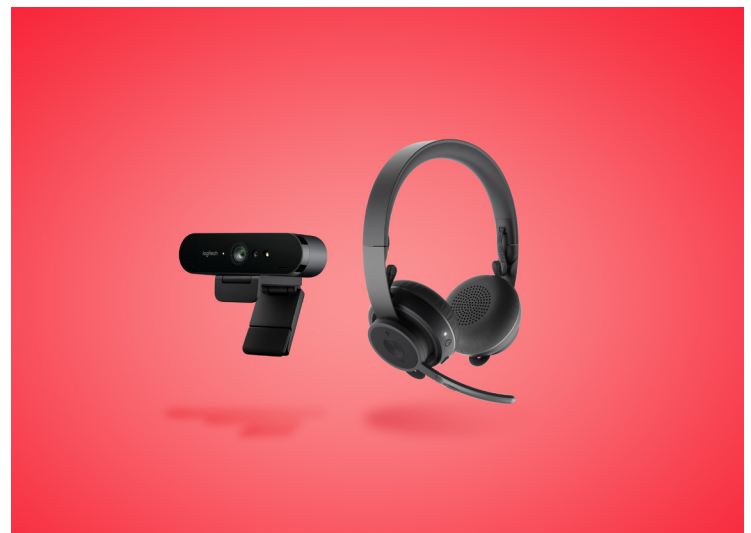

KIT DE COLLABORATION PERSONNEL

POUR LES PROFESSIONNELS DU SAVOIR

Solutions de collaboration vidéo de qualité pour vos équipes clés qui reçoivent des appels vidéo directement depuis leurs bureaux. Comportant une webcam et un casque anti-parasite conçus à cet effet, ce kit assure une qualité audio et vidéo idéale pour les espaces de travail ouverts et bruyants.

KIT DE COLLABORATION PERSONNEL PRO

POUR LES UTILISATEURS INTENSIFS

Des solutions de collaboration vidéo d'excellence pour les membres de votre équipe qui doivent à tout moment allier un look professionnel à un son exceptionnel. Ce kit combine notre webcam la plus avancée offrant une vidéo 4k à un casque Bluetooth® anti-parasite conçus pour les espaces de travail ouverts.

COLLECTION DE COLLABORATION EXÉCUTIVE

POUR LES CADRES

Solutions haut-de-gamme de collaboration et de présentation pour les bureaux de la direction supérieure. Établissez des communications avec n'importe qui depuis n'importe où grâce à ces outils de collaboration vidéo et de présentation à distance au design raffiné, simples d'utilisation et rechargeables sans fil.