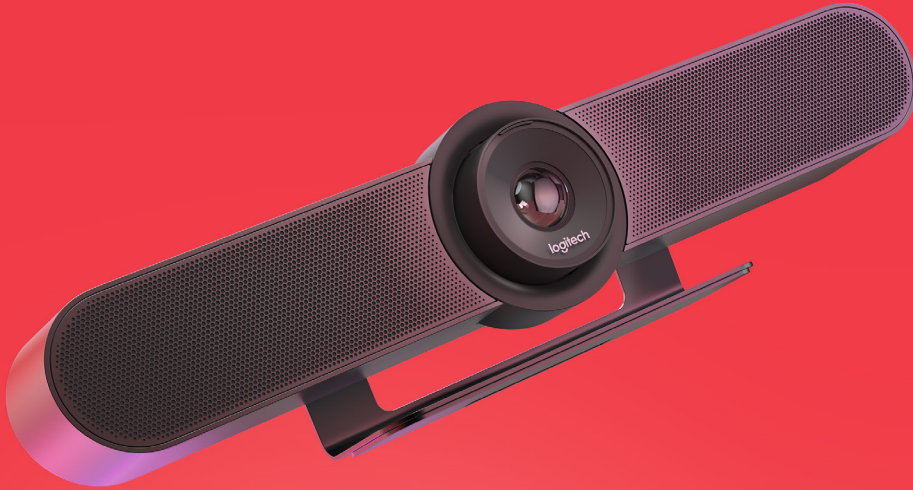

logitech®

LA PUISSANCE DE LA COLLABORATION

DES SOLUTIONS POUR TRAVAILLER ENSEMBLE

COLLABORATION VIDÉO AVANCÉE POUR CHAQUE ESPACE DE TRAVAIL

Nous avons assisté à un bouleversement radical des modes et des lieux de travail, qui a fait que les équipes dispersées ont eu besoin très rapidement d'outils leur permettant de collaborer avec efficacité depuis n'importe où. Dans ce contexte, les visioconférences sont devenues une nécessité impérieuse pour un grand nombre d'entreprises. Qu'il s'agisse d'espaces de réunion ou de hot desking, de travailler au bureau ou à domicile, les équipes ont besoin de se connecter par vidéo pour collaborer à tout moment.

Nos solutions abordables placent la vidéo au cœur de tout espace de travail. Que votre équipe travaille au bureau, en télétravail ou une solution intermédiaire, nos outils offrent une qualité audiovisuelle supérieure et un logiciel intelligent qui les rend très simples d'utilisation. Elles sont également conçues pour être compatibles avec toutes vos plateformes de visioconférence de prédilection.

Casque Zone Wired

Webcam professionnelle C925e

KIT DE COLLABORATION PERSONNEL PRO

POUR LES UTILISATEURS INTENSIFS

Des solutions de collaboration vidéo d'excellence pour les membres de votre équipe qui doivent à tout moment allier un look professionnel à un son exceptionnel. Ce kit combine notre webcam la plus avancée offrant une vidéo 4k à un casque Bluetooth® anti-parasite conçus pour les espaces de travail ouverts.