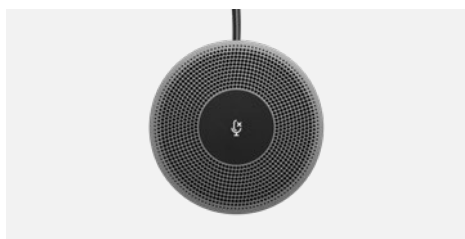

Télécommande RF

Utilisez facilement les fonctions panoramique/inclinaison/zoom pendant les réunions pour modifier manuellement l'angle de la caméra et le sujet.

ACCESSOIRES MEETUP

EXTENSION MICROPHONES

L'extension microphones pour MeetUp de Logitech apporte une plus grande flexibilité dans la configuration des salles de conférence. Les microphones dotés de la technologie intégrée Beamforming fonctionnent jusqu'à 4 mètres. Pour étendre cette portée jusqu'à 5 mètres, ajoutez une extension microphones.