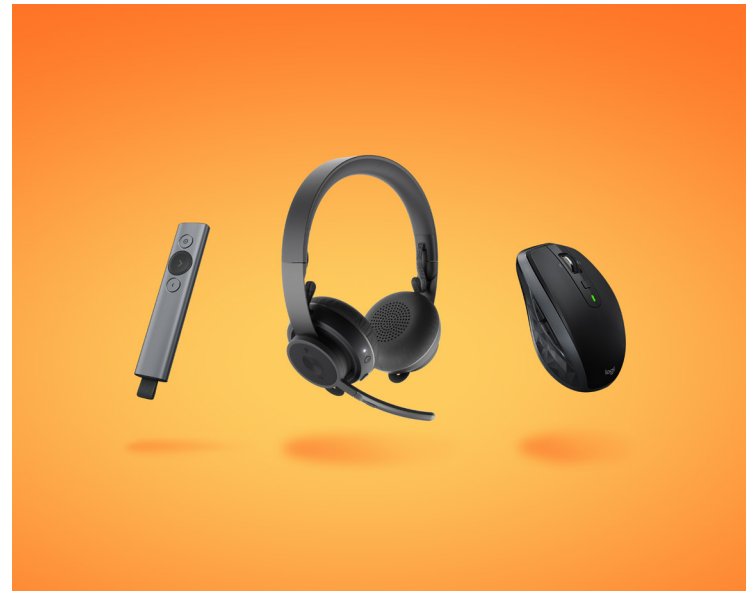

ÄLYPUHELINMALLISTO

LIIKKUVILLE ÄLYPUHELINKÄYTTÄJILLE

Siroit ja kannettavat työkalut tiimiläisille, jotka tykkäävät työskennellä älypuhelimella liikkeellä ollessaan. Erittäin ohut ja kevyt erillinen Bluetooth®-näppäimistö ja melua vaimentava kuulokemikrofoni muuntavat älypuhelimien monitoimivälineeksi.

logitech®

logitech.com/business/workremote

Logitech Finland
Köydenpunojankatu 14
20100 Turku, Finland

MENESTYKSEKÄÄT TYÖTILAT YHDESSÄ LOGITECHIN KANSSA

Suuret menestykset saavat aina alkunsa pienistä onnistumisista. Logitechin ansiosta työntekijät on helppo kehittää isoinakin harppauksin, sillä yritys tarjoaa mittatilausratkaisuja, jotka vastaavat jatkuvasti muuttuviin työtilatarpeisiin.

Lue lisää ja lataa ilmainen esite osoitteesta logitech.com/business

© 2020 Logitech. Logitech, Logi ja Logitech-logo ovat Logitech Europe SA:n ja/tai sen yhdysvaltalaisen tytäryhtiöiden tavaramerkkejä tai rekisteröityjä tavaramerkkejä Yhdysvalloissa ja muissa maissa.