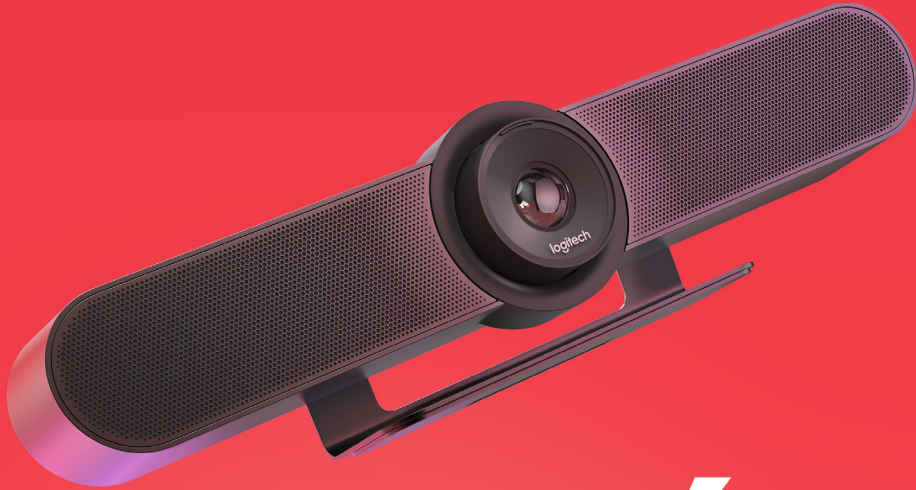

logitech®

LOS ÉXITOS DE LA COLABORACIÓN

PRESENTAMOS SOLUCIONES
PARA TRABAJAR JUNTOS