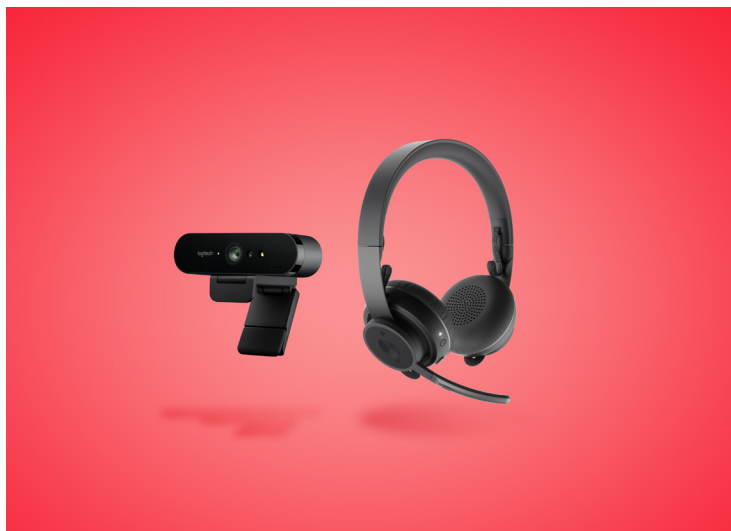

# KIT PERSONAL PROFESIONAL DE COLABORACIÓN

PARA USUARIOS AVANZADOS

Soluciones de colaboración con vídeo de altísima calidad para los miembros de su equipo que deben dar su mejor imagen profesional y sonar perfectamente. El kit combina nuestra cámara web más avanzada, que ofrece asombroso vídeo 4K, y unos auriculares Bluetooth® con micrófono y supresión de ruido para espacios de trabajo abiertos.

Auriculares con micrófono Zone Wireless Plus

Cámara web Brio 4K Pro