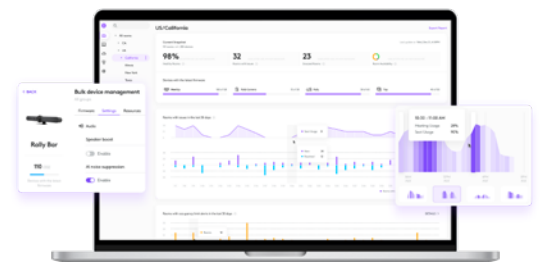

CARACTERÍSTICAS DEL PRODUCTO

DISEÑO PARA ESPACIOS PEQUEÑOS

MeetUp es una cámara para conferencias todo en uno con una lente PTZ ultra gran angular y altavoces integrados optimizados para salas de reunión reducidas, así como otros espacios pequeños.

REUNIONES DE INICIO RÁPIDO

Inicie cada reunión con un solo toque con Tap IP, un controlador de reuniones conectado a la red. Además, usarlo y configurarlo es coser y cantar.

DISPOSITIVO DE VIDEOCONFERENCIA

GESTIÓN Y DATOS DE ANÁLISIS

Supervise, gestione y obtenga datos de análisis empresariales para descubrir cómo usar las salas con Sync.

ACCESORIOS Y ESPECIFICACIONES TÉCNICAS

ACCESORIOS RECOMENDADOS

Soporte elevador de Tap