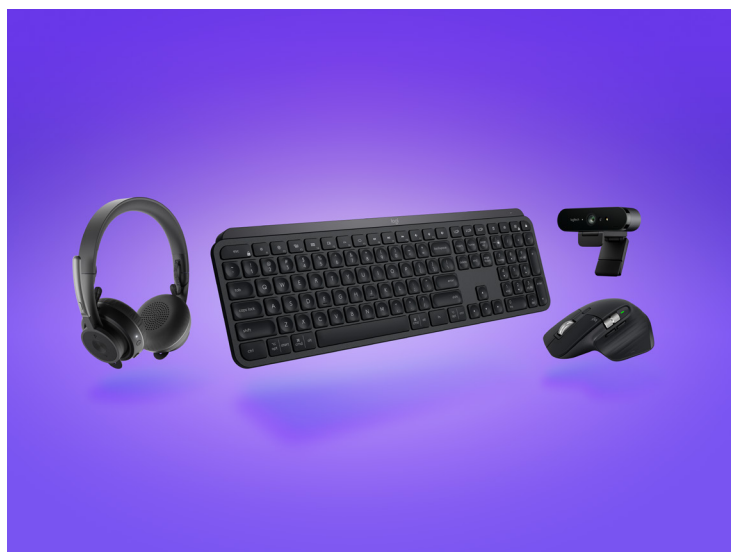

Større teamproduktivitet.
Det er en succes for arbejdspladsen.

Softwarestyret Intelligent Tilbehør

- **Mindre rod. Bedre æstetik.** Med Logitechs trådløse teknologi kan brugere trådløst oprette forbindelse til alle enheder via en enkelt USB-port, hvilket giver bevægelsesfrihed og kræver mindre plads på skrivebordet og færre ledige stik.
- **Et sæt tilbehør.** Universel kompatibilitet og vores sortiment af udstyr betyder, at brugerne kun behøver ét sæt enheder for problemfrit at kunne arbejde på tværs af flere computere og skærme, uanset hvilket styresystem de bruger.
- **Styr flere skærme med én enhed.** Easy-Switch™ gør det muligt med et enkelt tryk på en knap af skifte mellem computere, tablets og mobilenheder. Logitech Flow™ gør det muligt at dele filer ved at trække og slippe på tværs af computere og platforme.
- **Bedre arbejdsgange i Microsoft, Adobe m.m.** Logitech Options™-software har avancerede forudindstillinger, som optimerer vores enheder til appspecifik ydeevne. Brugere kan tilpasse knapper, oprette avancerede genveje og meget mere. Åbn blot en app, hvorefter hver enhed automatisk konfigureres.

MK540 Advanced Wireless Combo

C930e Business Webcam

Zone Wireless-headset

PERFORMANCE-PAKKE

Avancerede performance-enheder til kreative, kodere, analytikere og andre power-brugere. Hver især får de endnu flere muligheder med Logitech Options™-software, der hæver appspecifik produktivitet til nye højder – og Logitech Flow™, der muliggør intuitiv styring af flere enheder og fildeling.

MX Master 3 mus

MX Keys Advanced Wireless Keyboard

Brio 4K Pro Webcam

Zone Wireless Plus-headset

EXECUTIVE-PAKKE

Avancerede enheder til den øverste ledelse, som har brug for performance på højeste niveau på skrivebordet, til møder og ved besøg uden for kontoret. Alt er førsteklasses, pålidelig kvalitet, der kan tilpasses og det inkluderer værktøjer som det sidste nye inden for digitale pegeredskaber samt trådløst tastatur, headset og mus.