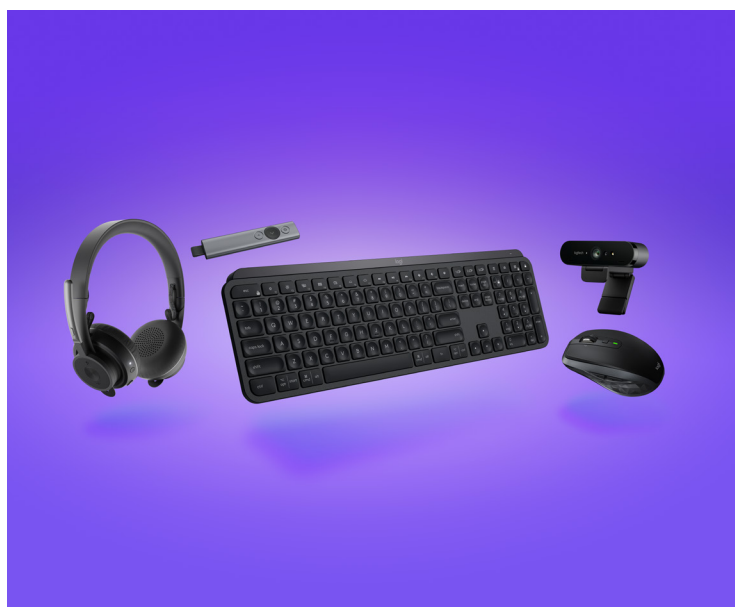

Større teamproduktivitet.
Det er en succes for arbejdspladsen.

Softwarestyret Intelligent Tilbehør

- **Mindre rod. Bedre æstetik.** Med Logitechs trådløse teknologi kan brugere trådløst oprette forbindelse til alle enheder via en enkelt USB-port, hvilket giver bevægelsesfrihed og kræver mindre plads på skrivebordet og færre ledige stik.
- **Et sæt tilbehør.** Universel kompatibilitet og vores sortiment af udstyr betyder, at brugerne kun behøver ét sæt enheder for problemfrit at kunne arbejde på tværs af flere computere og skærme, uanset hvilket styresystem de bruger.
- **Styr flere skærme med én enhed.** Easy-Switch™ gør det muligt med et enkelt tryk på en knap af skifte mellem computere, tablets og mobilenheder. Logitech Flow™ gør det muligt at dele filer ved at trække og slippe på tværs af computere og platforme.
- **Bedre arbejdsgange i Microsoft, Adobe m.m.** Logitech Options™-software har avancerede forudindstillinger, som optimerer vores enheder til appspecifik ydeevne. Brugere kan tilpasse knapper, oprette avancerede genveje og meget mere. Åbn blot en app, hvorefter hver enhed automatisk konfigureres.

MX Master 3 mus

MX Keys Advanced Wireless Keyboard

Brio 4K Pro Webcam

Zone Wireless Plus-headset

EXECUTIVE-PAKKE

Avancerede enheder til den øverste ledelse, som har brug for performance på højeste niveau på skrivebordet, til møder og ved besøg uden for kontoret. Alt er førsteklasses, pålidelig kvalitet, der kan tilpasses og det inkluderer værktøjer som det sidste nye inden for digitale pegeredskaber samt trådløst tastatur, headset og mus.

MX Anywhere 2S Wireless Mouse

MX Keys Advanced Wireless Keyboard

Brio 4K Pro Webcam

Zone Wireless Plus-headset

Spotlight-fjernbetjening til præsentationer

logitech®

logitech.com/business/workbetter
Logitech Inc.
7700 Gateway Blvd.
Newark, CA 94560